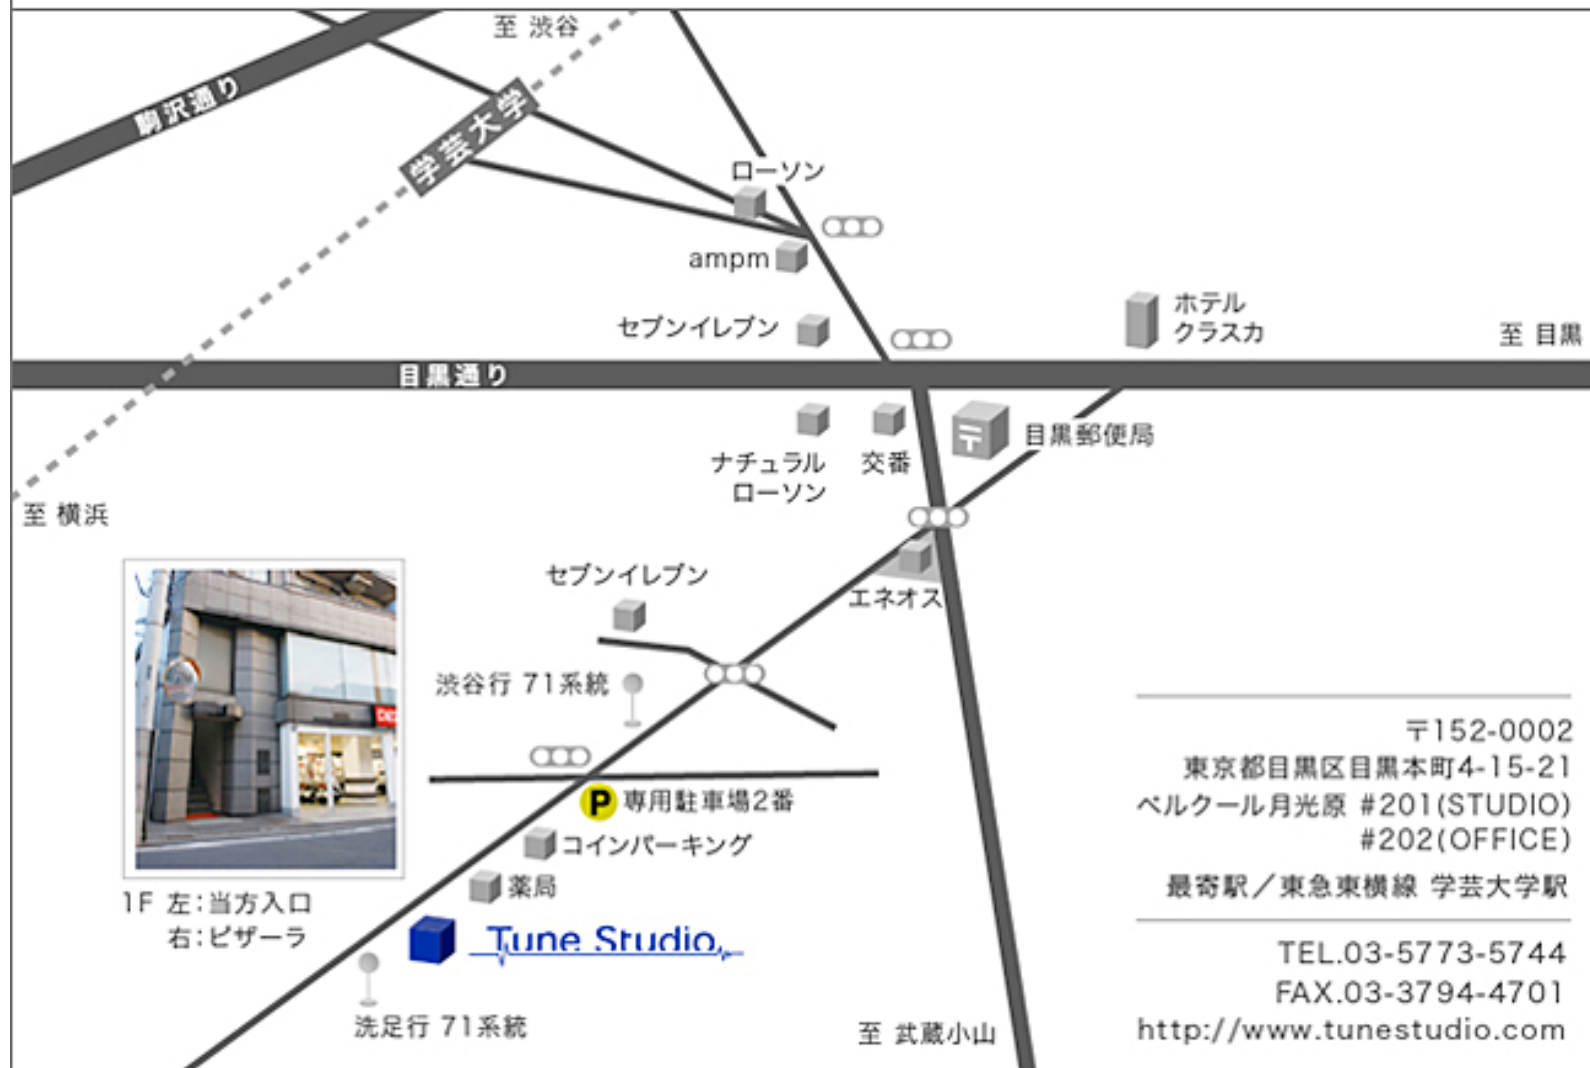

Tune Studio

〒152-0002
東京都目黒区目黒本町4-15-21
ベルクール月光原 #201(STUDIO)
#202(OFFICE)
最寄駅 / 東急東横線 学芸大学駅

TEL.03-5773-5744
FAX.03-3794-4701
<http://www.tunestudio.com>